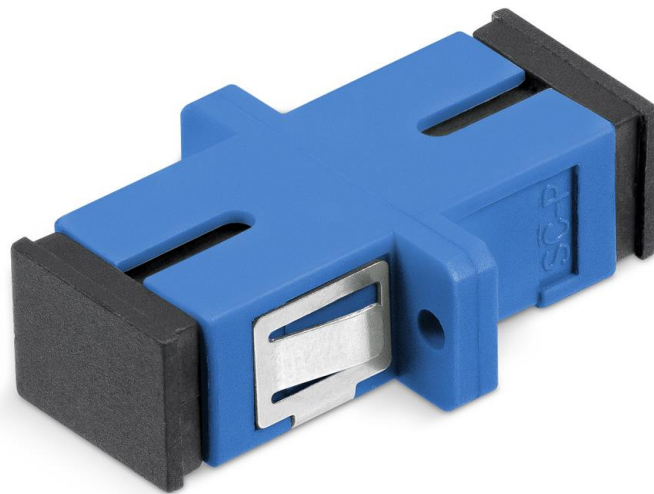

# Проходной соединитель для одномодового кабеля

### Назначение

Предназначен для соединения (коммутации) двух оптических разъемов (коннекторов) между собой.

### Особенности

- Крепление адаптера в оптических кроссах осуществляется с помощью металлических защелок и винтов.
- Используется в оптических панелях, накладных и встраиваемых розетках, оптических кассетах и планках.
- Адаптер снабжен заглушками для защиты от грязи и пыли.

### Технические характеристики

- Материал адаптера пластик

- Материал центрирующей втулки керамика
- Цвет адаптера синий
- Цвет заглушек черный
- Исполнение simplex
- Класс полировки соединителей UPC